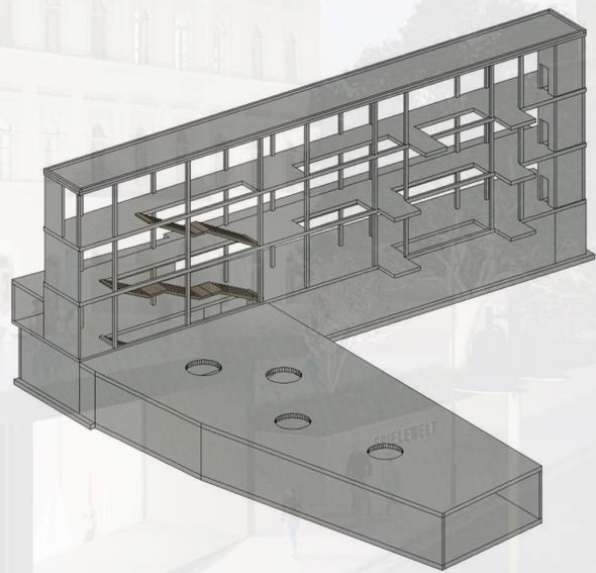

Erlebnisausstellung - Spielaufbau

MATRIX

YOSEPHINUM

9 Wege - 20 Räume

GAME **YO** LOUNGE & INNOVATION **YO** LAB

YO
YO

Die Game Lounge bietet den Raum zum Ausprobieren und (wieder-) entdecken von analogen und digitalen Spieleklassikern und Neuheiten bis hin zum modernen Virtual Reality Erlebnis.