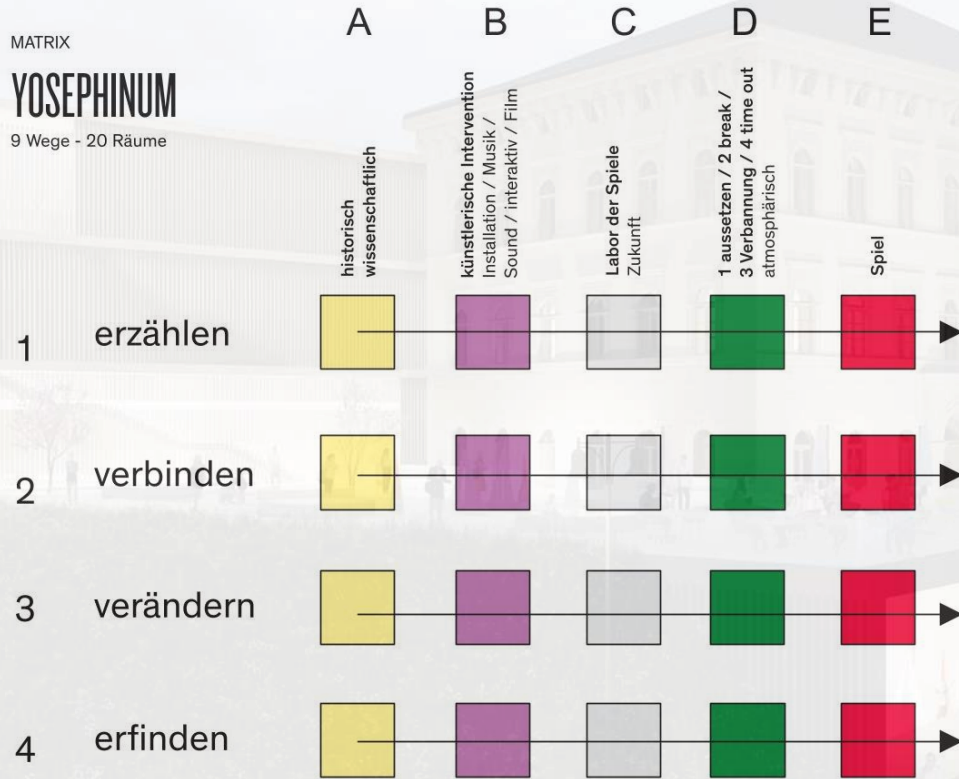

Y O S E P H I N U M

Erlebe die Kraft des Spielens!

Willkommen im **YSEPHINUM**

Im Jahr 2027 eröffnet in Altenburg **DIE Erlebniswelt** rund um das Thema Gaming.

Unsere
Mission:

Wir machen die Kraft des Spielens erlebbar um Menschen dazu zu motivieren, neue Lösungsansätze für individuelle und gesellschaftliche Herausforderungen zu finden.

Drei Säulen-EIN Erlebnis

Erlebnisausstellung

Game Lounge

Innovation Lab

Erlebnisausstellung

Schlüpfte selber in die Rolle des Spielhelden und ergründe das Geheimnis des Josephinums. Erfahre dabei wie und warum Spiele wirken und was sie mit dir und der Gesellschaft machen.

Erlebnisausstellung - Spielaufbau

MATRIX

YOSEPHINUM

9 Wege - 20 Räume

GAME **YO** LOUNGE & INNOVATION **YO** LAB

YO
YO

Die Game Lounge bietet den Raum zum Ausprobieren und (wieder-) entdecken von analogen und digitalen Spieleklassikern und Neuheiten bis hin zum modernen Virtual Reality Erlebnis.

**mietbarer
Spielbereich**

Platz und Zeit für umfangreiche Spiele

Leichter Einstieg – durch Erklärung des Spiels

Speichere dein Spiel für den nächsten Besuch

**Digital Games/
E-Sport/ VR**

Raum für E-Sport Vereine