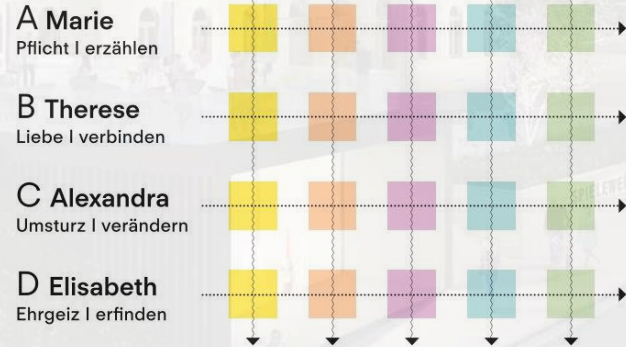

Die vier Schwestern haben jede ihre eigenen Stärken und Charaktere und nehmen einzeln die Besucher:innen mit auf ihre ganz individuelle Spur durch das Yosephinum.

Josephinum um 1890

Maria von Sachsen-Altenburg

# Erlebnisausstellung - Spiel Aufbau

1 historisch / wissenschaftlich  
2 Spiel  
3 künstlerische Intervention  
4 Labor  
5 Intermezzo

GAME **Y** LOUNGE & INNOVATION **Y** LAB

**Y**  
**O**

Die Game Lounge bietet den Raum zum Ausprobieren und (wieder-) entdecken von analogen und digitalen Spieleklassikern und Neuheiten bis hin zum modernen Virtual Reality Erlebnis.