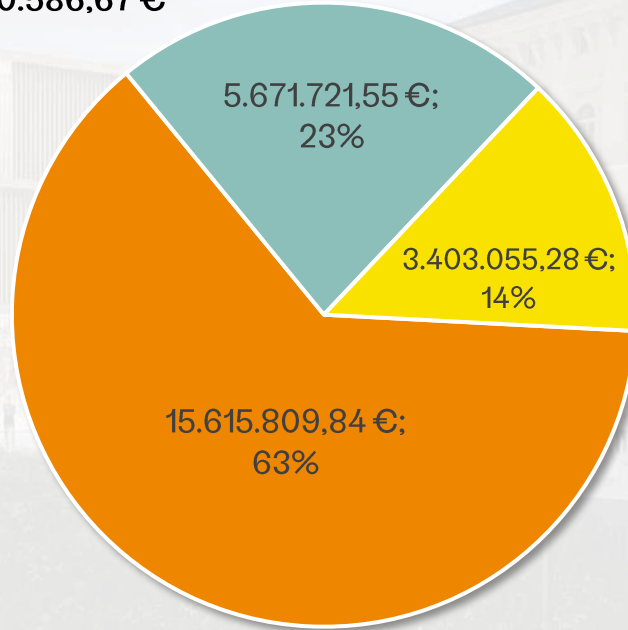

# Finanzierung und Besuchererwartungen

Gesamtsumme: 24.690.586,67 €

■ GRW-Förderung ■ Städtebauförderung ■ Eigenanteil

Wirtschaftsminister a.D. Wolfgang Tiefensee und Oberbürgermeister André Neumann

Erwartete Besucher:  
76.000 p.A.